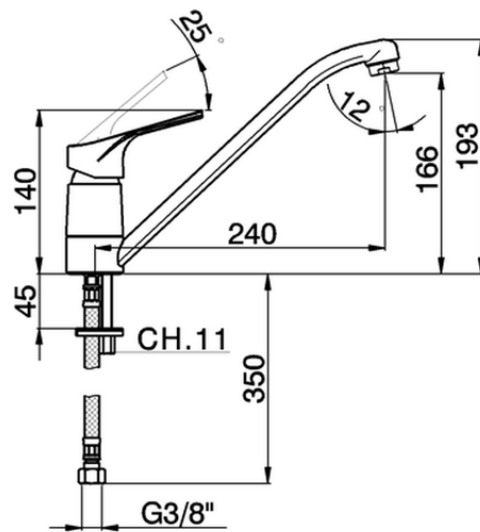

Miscelatore monocomando lavello KITCHEN_KE000584

KE000584

<http://www.huberitalia.com/miscelatore-monocomando-lavello-kitchen-ke000584>

2026-04-20