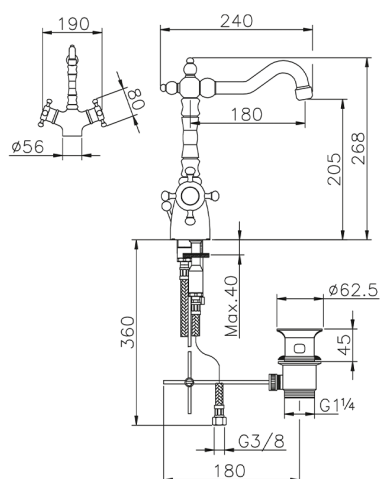

Miscelatore termostatico lavabo VICTORIAN_VTT52010

MODELLO **VTT52010**

Miscelatore termostatico lavabo, con scarico automatico 1"1/4, bocca girevole, flex inox G.3/8"

FINITURE DISPONIBILI

-  **21** 21 Cromo
-  **27** 27 Vecchio Bronzo
-  **2A** 2A Nichel Satinato Spazzolato
-  **2G** 2G Oro Antico
-  **2W** 2W Oro Spazzolato

CARATTERISTICHE

Ricambio Cartuccia **24.04A.PP**

Cartuccia Termostatica Plus P 8X20

Termostatico

Il Termostatico Huber è il tuo personale gestore dell'acqua che ti aiuta a gestire e controllare acqua ed energia senza sprechi.

Miscelatore termostatico lavabo VICTORIAN_VTT52010

VTT52010

<http://www.huberitalia.com/miscelatore-termostatico-lavabo-victorian-vtt52010>

2025-08-02