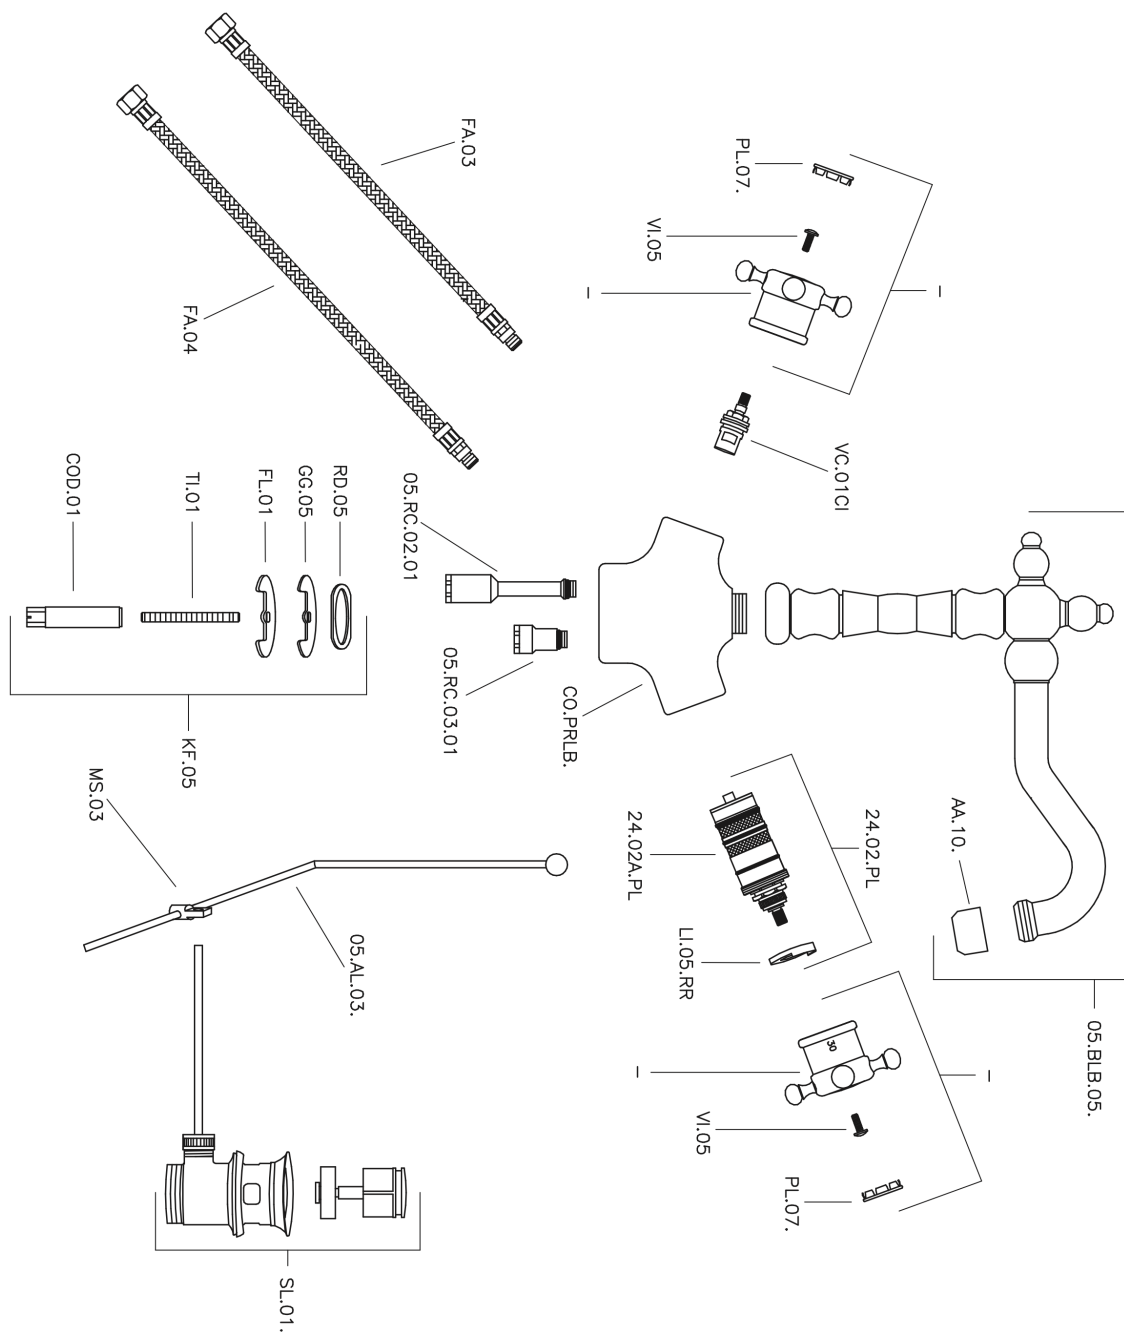

Miscelatore termostatico lavabo VICTORIAN_VTT52010

MODELLO **VTT52010**

Miscelatore termostatico lavabo, con scarico automatico 1"1/4, bocca girevole, flex inox G.3/8"

FINITURE DISPONIBILI

-  **21** 21 Cromo
-  **27** 27 Vecchio Bronzo
-  **2A** 2A Nichel Satinato Spazzolato
-  **2G** 2G Oro Antico
-  **2W** 2W Oro Spazzolato

CARATTERISTICHE

Ricambio Cartuccia **24.04A.PP**

Cartuccia Termostatica Plus P 8X20

Termostatico

Il Termostatico Huber è il tuo personale gestore dell'acqua che ti aiuta a gestire e controllare acqua ed energia senza sprechi.

Miscelatore termostatico lavabo VICTORIAN_VTT52010

VTT52010

<http://www.huberitalia.com/miscelatore-termostatico-lavabo-victorian-vtt52010>

2025-08-02