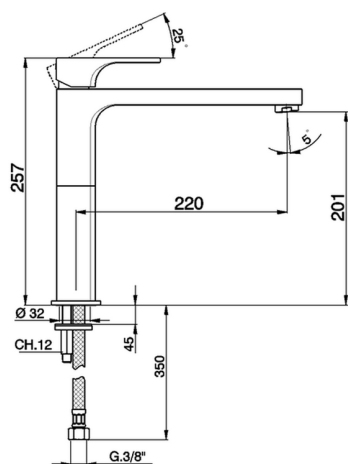

Miscelatore monocomando lavello KITCHEN_CU100580

MODELLO **CU100580**

Miscelatore monocomando lavello, bocca girevole, flex inox G.3/8"

FINITURE DISPONIBILI

-  **21** 21 Cromo
-  **2B** 2B Nichel Lucido
-  **2F** 2F Nichel Spazzolato
-  **40** 40 Nero Opaco

CARATTERISTICHE

Ricambio Cartuccia **ZZ94240000**

Cartuccia Monocomando 25 mm

2026-05-16