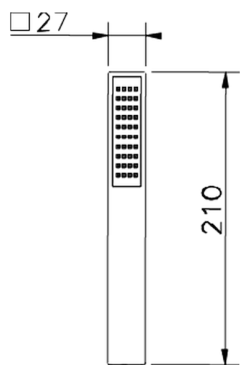

Doccetta Ego ABS SHOWER_SS014400

MODELLO **SS014400**

Doccetta, monogetto 27x27 mm in ABS

FINITURE DISPONIBILI

CARATTERISTICHE

2026-04-20