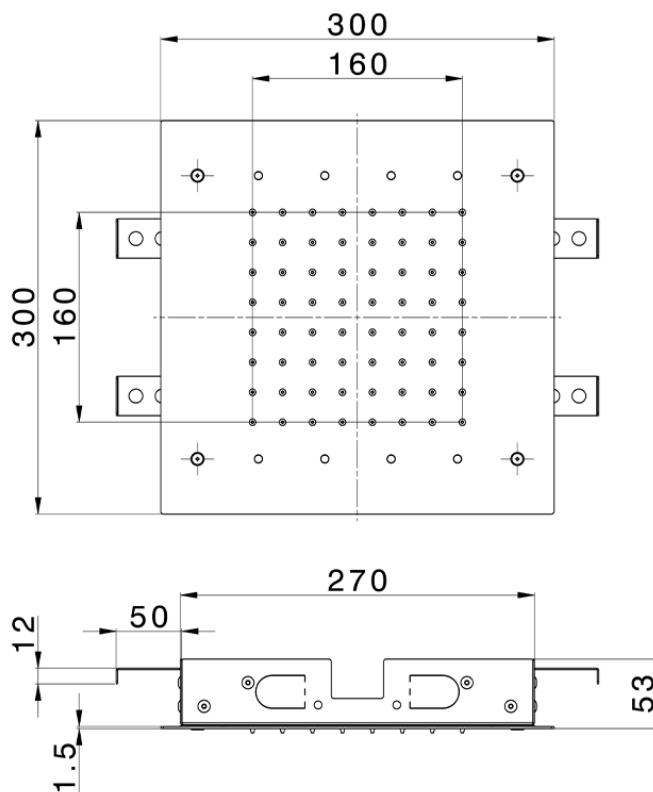

Soffione a soffitto 300x300 mm ZEN_ZS1C0365

ZS1C0365

<http://www.huberitalia.com/soffione-a-soffitto-300x300-mm-zen-zs1c0365>

2026-06-30