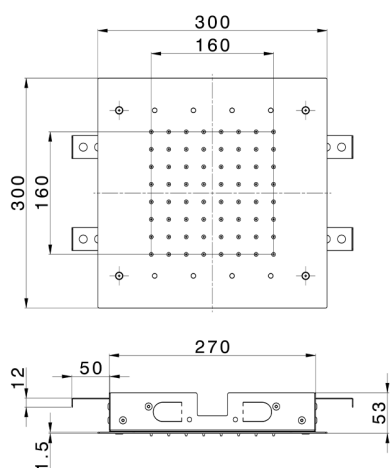

Soffione a soffitto 300x300 mm ZEN_ZS1C0365

MODELLO **ZS1C0365**

Soffione a soffitto 300x300 mm, funzioni pioggia, cromoterapia, con comando ad incasso incluso, acciaio inox AISI 304

FINITURE DISPONIBILI

-  **D1** D1 Inox Spazzolato
-  **40** 40 Nero Opaco
-  **4Q** 4Q Bianco Opaco
-  **D2** D2 Inox Lucido

CARATTERISTICHE

2026-06-30