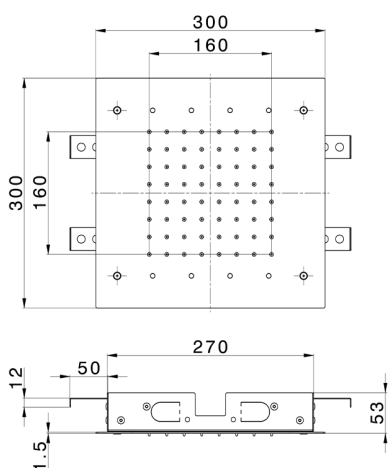

Soffione a soffitto 300x300 mm ZEN_ZS1C0365

MODELLO **ZS1C0365**

Soffione a soffitto 300x300 mm, funzioni pioggia, cromoterapia, con comando ad incasso incluso, acciaio inox AISI 304

FINITURE DISPONIBILI

-  **D1** D1 Inox Spazzolato
-  **40** 40 Nero Opaco
-  **4Q** 4Q Bianco Opaco
-  **D2** D2 Inox Lucido

CARATTERISTICHE

2026-06-29