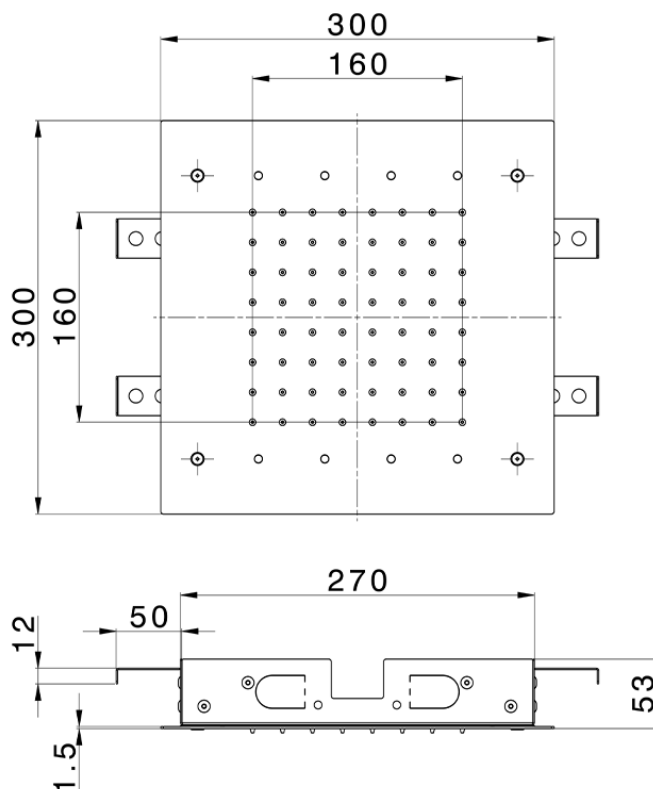

## Soffione a soffitto 300x300 mm ZEN\_ZS1C0365

ZS1C0365

<http://www.huberitalia.com/soffione-a-soffitto-300x300-mm-zen-zs1c0365>

2026-06-29