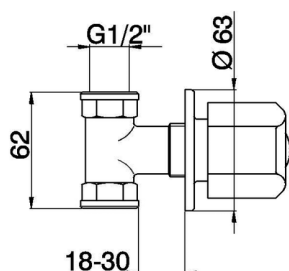

Rubinetto d'arresto incasso EVA_EV000301

MODELLO **EV000301**

Rubinetto d'arresto incasso, uscita 3/4" F, senza maniglie

FINITURE DISPONIBILI

CARATTERISTICHE

Installazione **Incasso**

2026-04-15