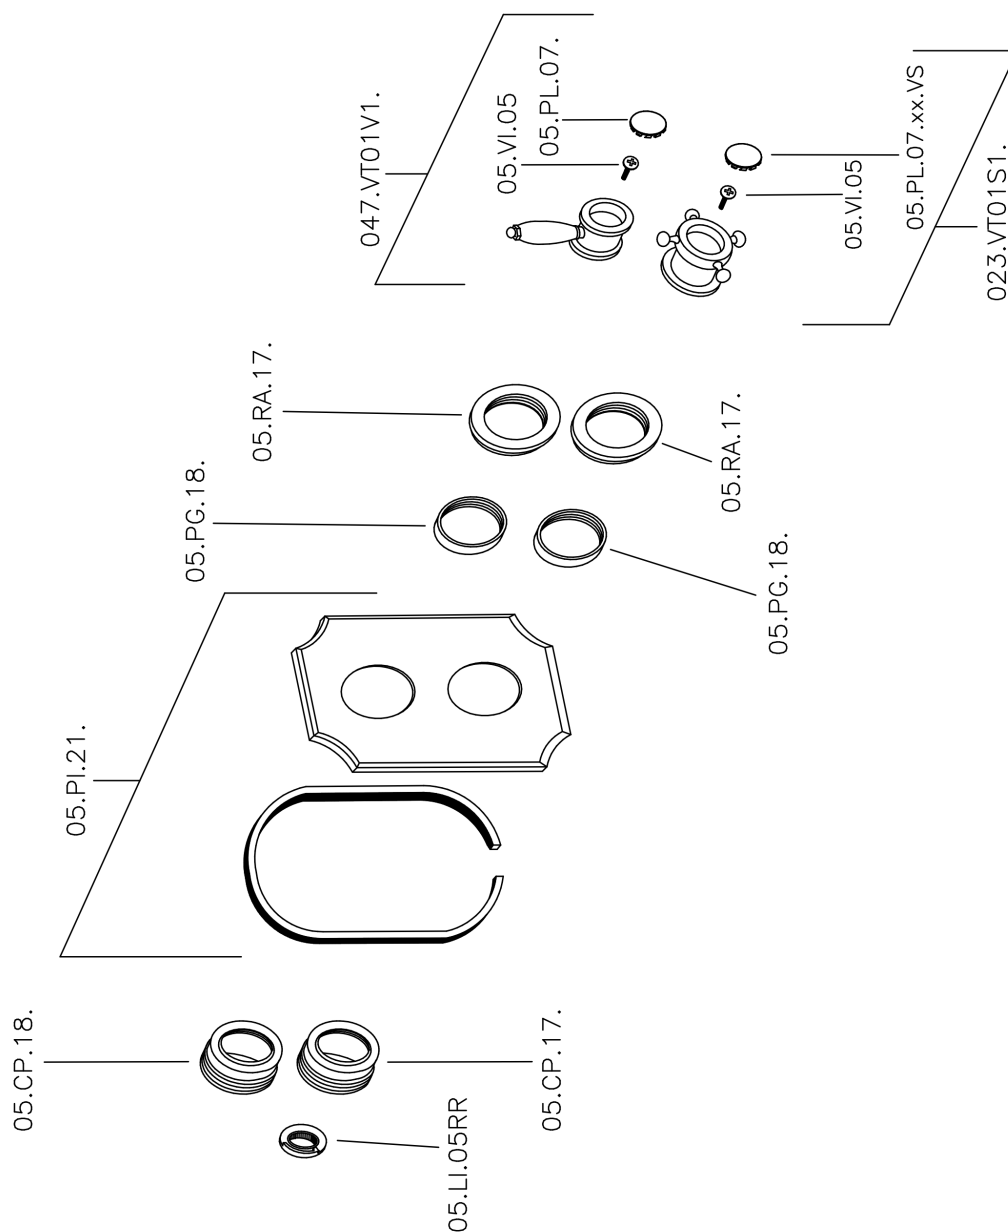

## Parte esterna termostatico doccia incasso 1 uscita THERMO\_VT007280

VT007280

<http://www.huberitalia.com/parte-esterna-termostatico-doccia-incasso-1-uscita-thermo-vt007280>

## Parte incasso termostatico doccia 1 uscita INCASSO\_ZB007341

ZB007341

<http://www.huberitalia.com/parte-incasso-termostatico-doccia-1-uscita-incasso-zb007341>

## Parte incasso termostatico doccia 1 uscita INCASSO\_ZB007281

ZB007281

<http://www.huberitalia.com/parte-incasso-termostatico-doccia-1-uscita-incasso-zb007281>

2026-04-27