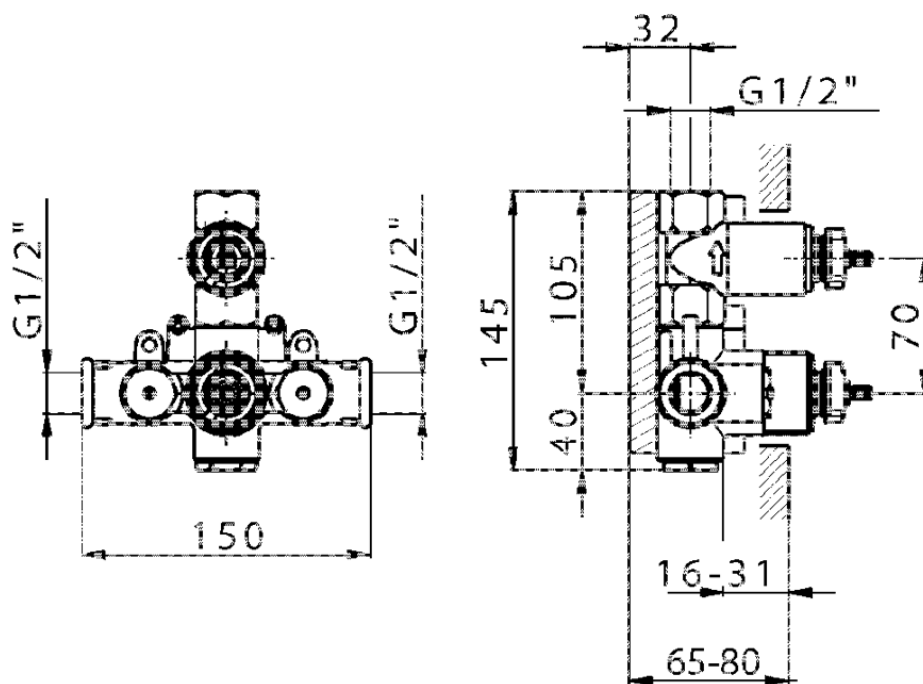

Parte esterna termostatico doccia incasso 1 uscita THERMO_VT007280

VT007280

<http://www.huberitalia.com/parte-esterna-termostatico-doccia-incasso-1-uscita-thermo-vt007280>

ZB007341

<http://www.huberitalia.com/parte-incasso-termostatico-doccia-1-uscita-incasso-zb007341>

ZB007281

<http://www.huberitalia.com/parte-incasso-termostatico-doccia-1-uscita-incasso-zb007281>

2026-04-27