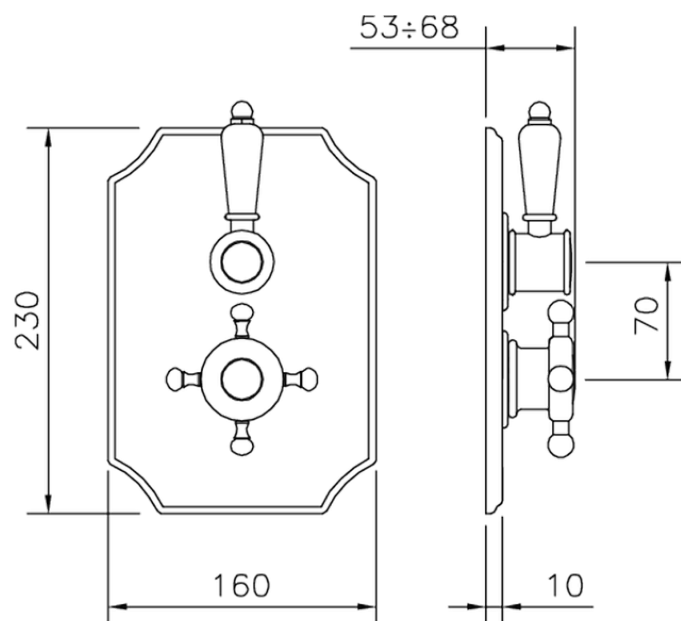

Parte esterna termostatico doccia incasso 1 uscita THERMO_VT007280

VT007280

<http://www.huberitalia.com/parte-esterna-termostatico-doccia-incasso-1-uscita-thermo-vt007280>

ZB007341

<http://www.huberitalia.com/parte-incasso-termostatico-doccia-1-uscita-incasso-zb007341>

ZB007281

<http://www.huberitalia.com/parte-incasso-termostatico-doccia-1-uscita-incasso-zb007281>

2026-04-27