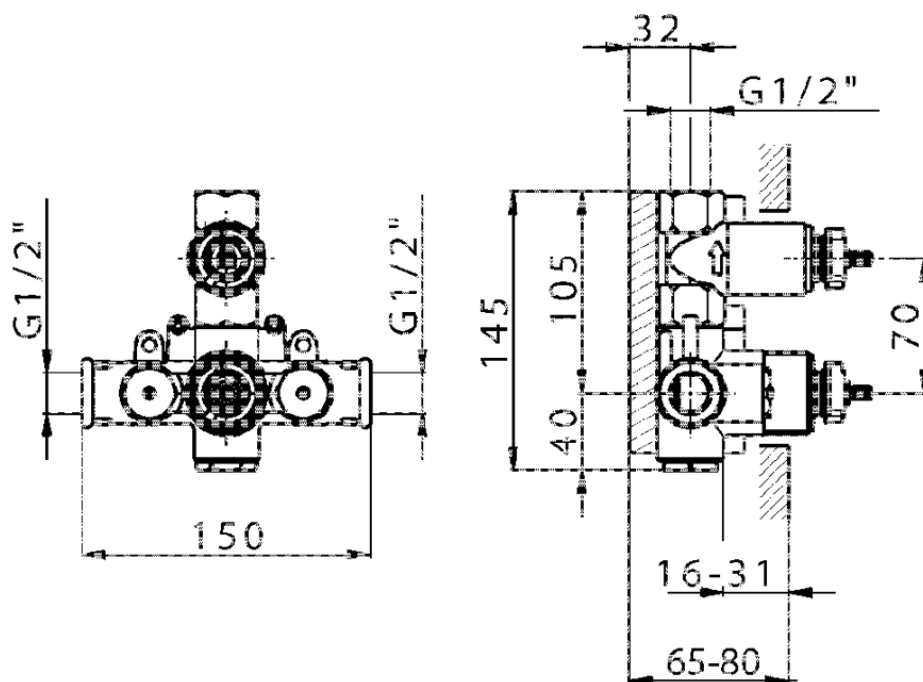

Parte esterna termostatico doccia incasso 1 uscita THERMO_VT007280

VT007280

<http://www.huberitalia.com/parte-esterna-termostatico-doccia-incasso-1-uscita-thermo-vt007280>

ZB007341

<http://www.huberitalia.com/parte-incasso-termostatico-doccia-1-uscita-incasso-zb007341>

ZB007281

<http://www.huberitalia.com/parte-incasso-termostatico-doccia-1-uscita-incasso-zb007281>

2026-04-27