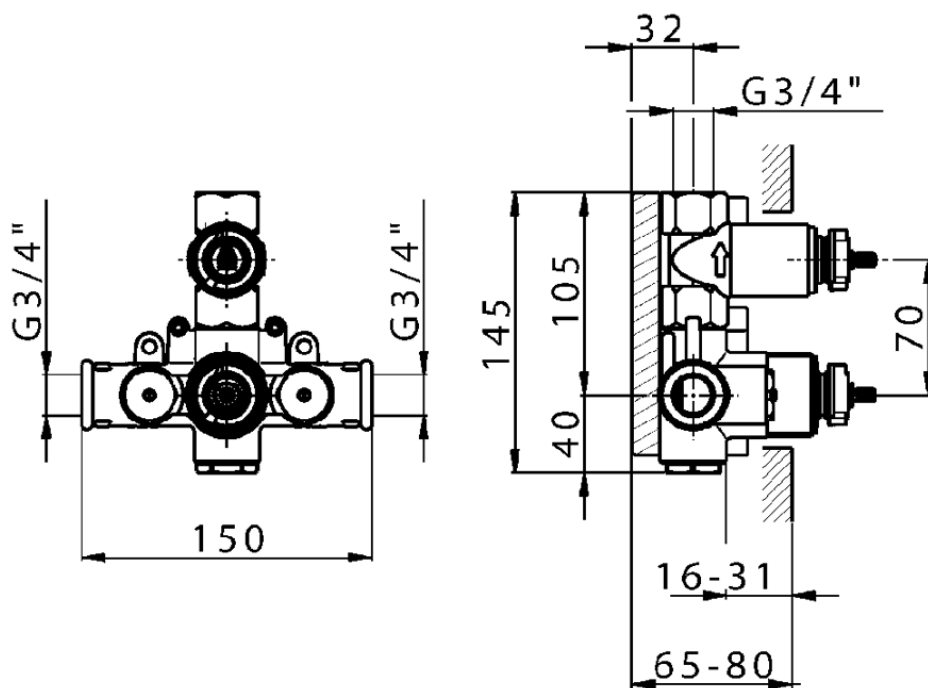

Parte esterna termostatico doccia incasso 1 uscita THERMO_VT007280

VT007280

<http://www.huberitalia.com/parte-esterna-termostatico-doccia-incasso-1-uscita-thermo-vt007280>

ZB007341

<http://www.huberitalia.com/parte-incasso-termostatico-doccia-1-uscita-incasso-zb007341>

ZB007281

<http://www.huberitalia.com/parte-incasso-termostatico-doccia-1-uscita-incasso-zb007281>

2026-04-27