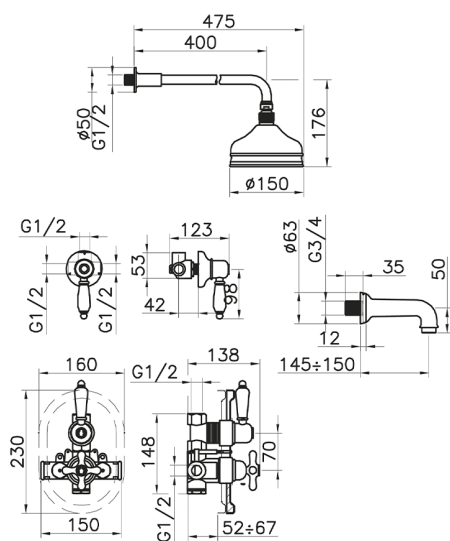

## Completo miscelatore termostatico vasca incasso CROISSETTE\_916.CS01H.

MODELLO **916.CS01H.**

Completo miscelatore termostatico vasca incasso, miscelatore termostatico incasso 1/2", rubinetto d'arresto con uscita 1/2", deviatore 2 uscite, braccio doccia con soffione L.400 mm, soffione tondo D.150 mm in ottone, bocca erogatoria L.150 mm 3/4 M, senza flex e doccetta

### CARATTERISTICHE

Ricambio Cartuccia **24.04A.PP**

**Cartuccia Termostatica Plus P 8X20**

Installazione **Incasso**