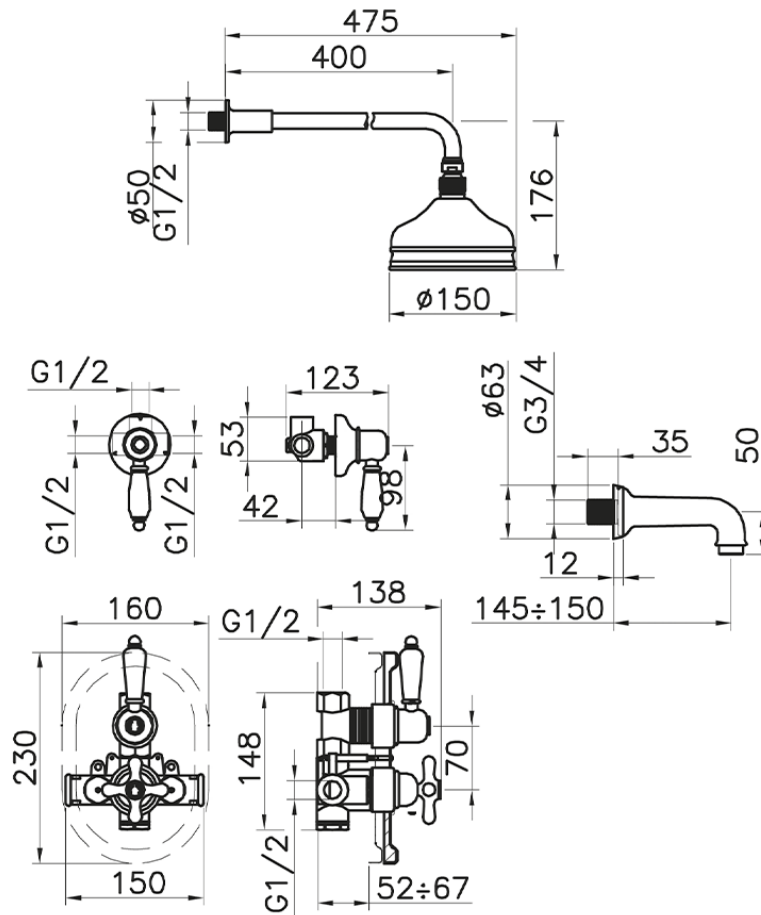

Completo miscelatore termostatico vasca incasso CROISSETTE_916.CS01H.

916.CS01H. <http://www.huberitalia.com/completo-miscelatore-termostatico-vasca-incasso-croisette-916-cs01h>

2026-05-16