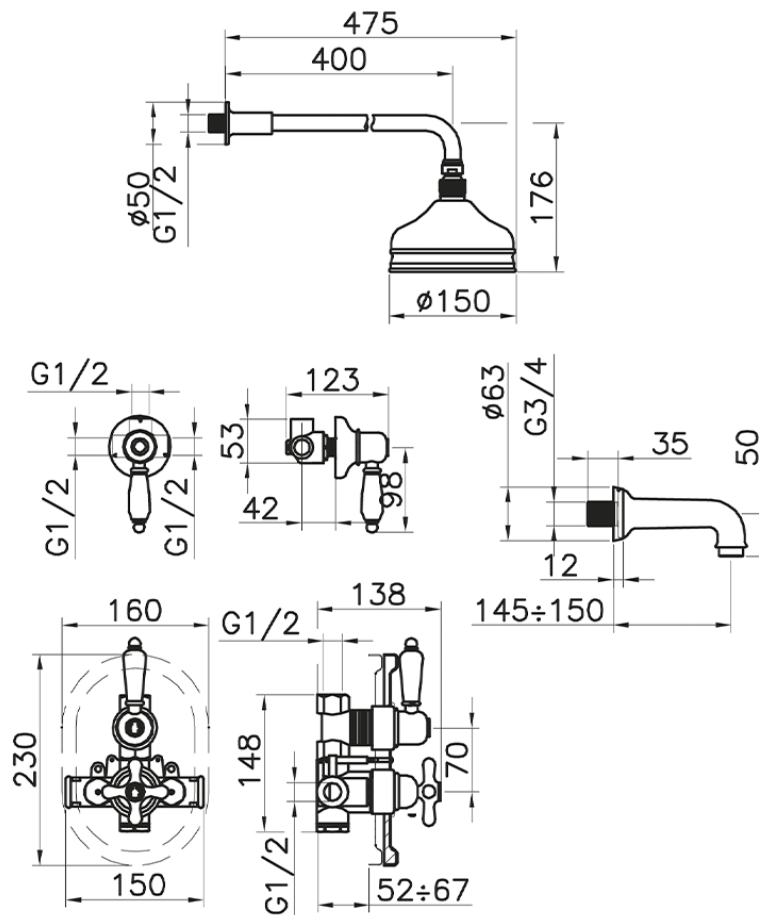

## Completo miscelatore termostatico vasca incasso CROISSETTE\_916.CS01H.

916.CS01H. <http://www.huberitalia.com/completo-miscelatore-termostatico-vasca-incasso-croisette-916-cs01h>

2026-05-16