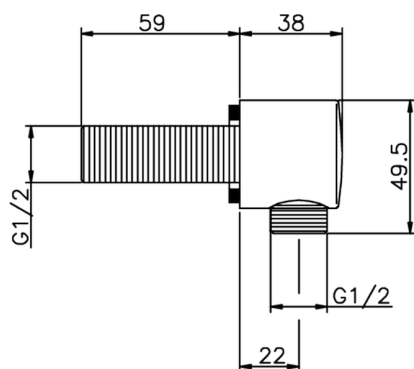

Presad'acqua SHOWER_SS017320

MODELLO **SS017320**

Presad'acqua

FINITURE DISPONIBILI

- **21** 21 Cromo
- **2B** 2B Nichel Lucido
- **2F** 2F Nichel Spazzolato
- **40** 40 Nero Opaco
- **4Q** 4Q Bianco Opaco

CARATTERISTICHE

2026-05-02