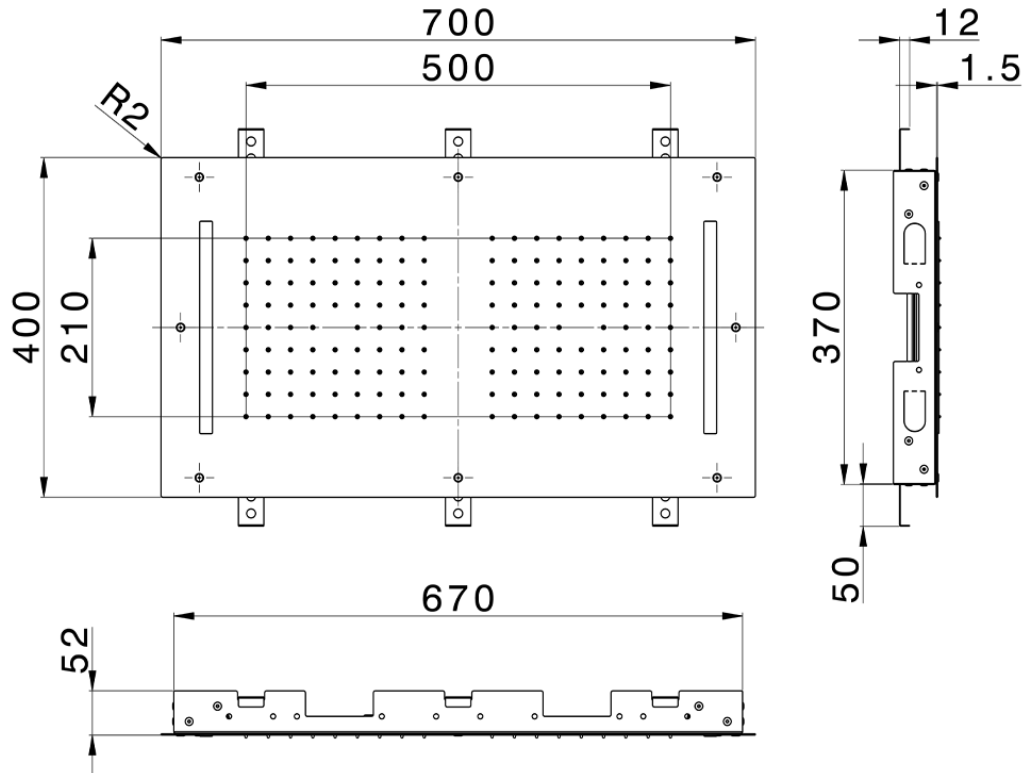

Soffione a soffitto con cromoterapia 700x400 mm ZEN\_ZS1C0115

ZS1C0115

<http://www.huberitalia.com/soffione-a-soffitto-con-cromoterapia-700x400-mm-zen-zs1c0115>

2026-06-30