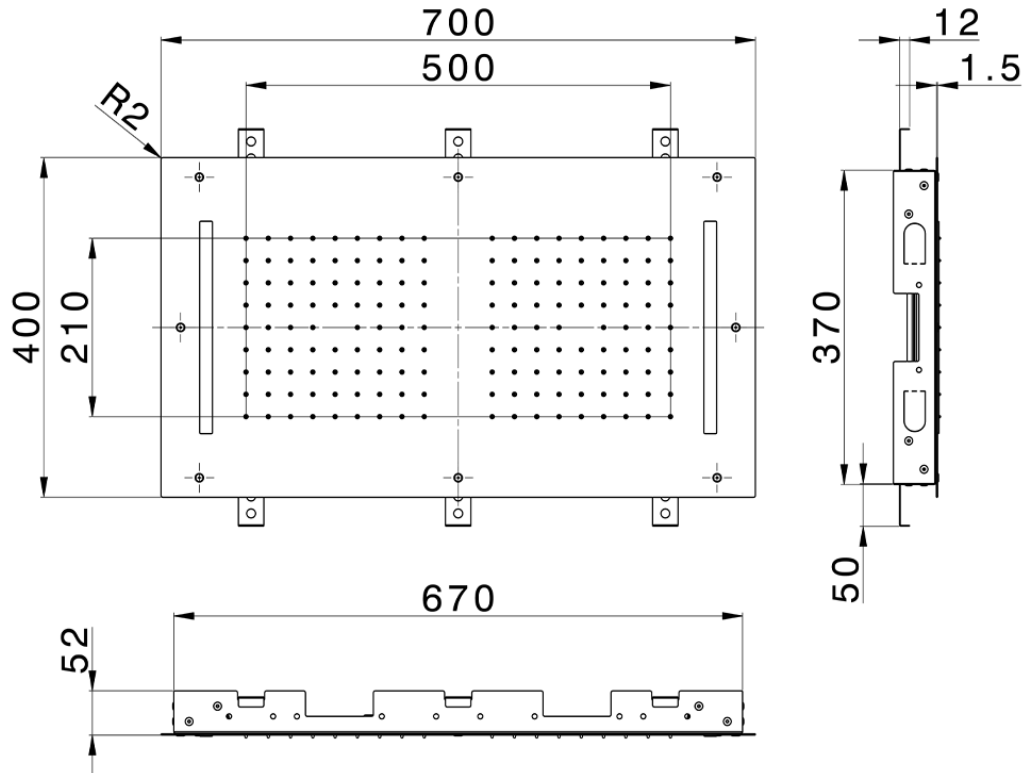

Soffione a soffitto con cromoterapia 700x400 mm ZEN_ZS1C0115

ZS1C0115

<http://www.huberitalia.com/soffione-a-soffitto-con-cromoterapia-700x400-mm-zen-zs1c0115>

2026-06-30