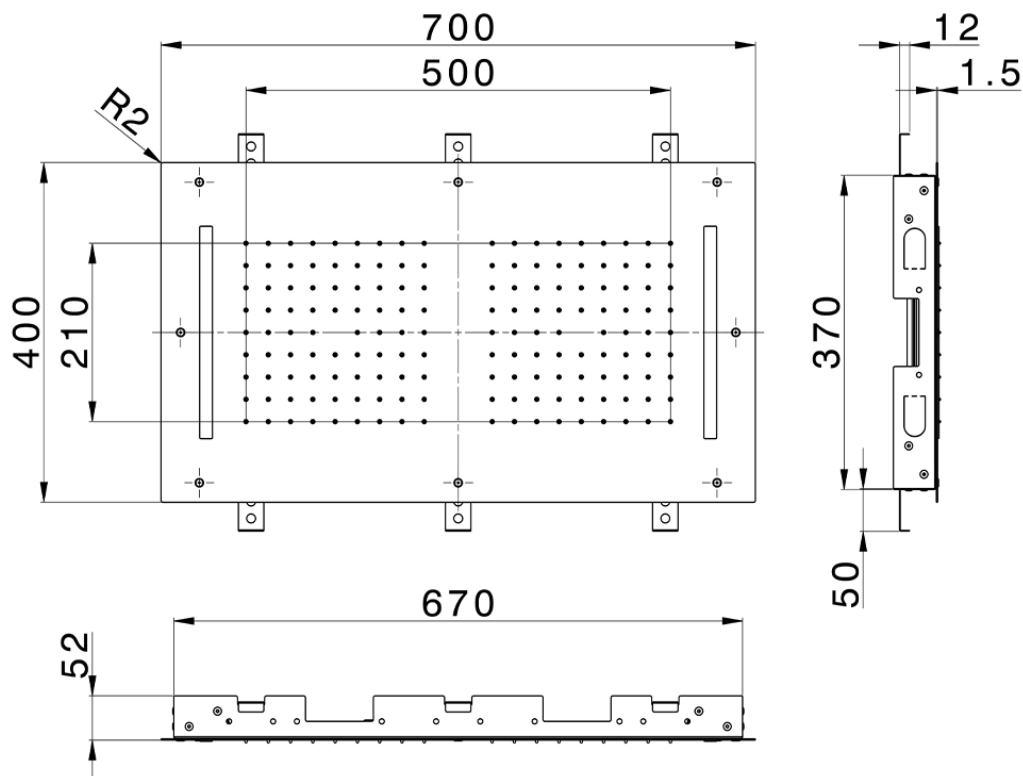

Soffione a soffitto con cromoterapia 700x400 mm ZEN_ZS1C0115

ZS1C0115

<http://www.huberitalia.com/soffione-a-soffitto-con-cromoterapia-700x400-mm-zen-zs1c0115>

2026-06-29