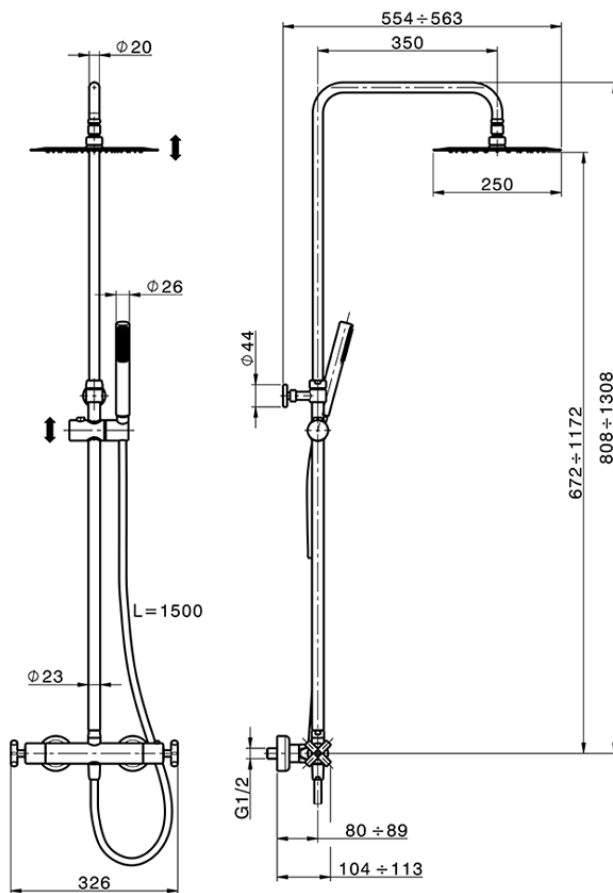

## Colonna doccia termostatica 2 funzioni COLUMNS\_SUC8201D

SUC8201D

<http://www.huberitalia.com/colonna-doccia-termostatica-2-funzioni-columns-suc8201d>

2026-04-27