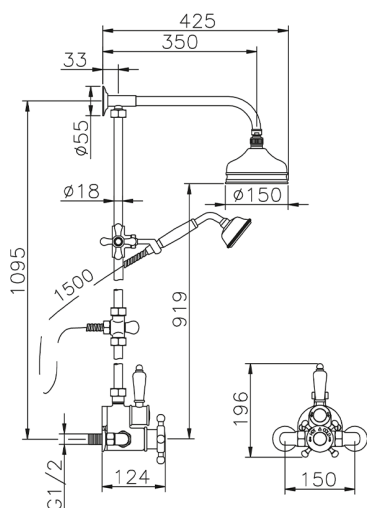

## Colonna doccia termostatica 2 funzioni COLUMNS\_590.VT01H.

MODELLO **590.VT01H.**

Colonna doccia termostatica 2 funzioni,deviatore 2 uscite,colonna fissa,supporto doccetta scorrevole,doccetta monogetto Classica D.78 mm in Ottone,soffione tondo D.150 mm in Ottone,flex Ottone 150 cm

FINITURE DISPONIBILI

-  **AC** AC Nichel Satinato Spazzolato
-  **AG** AG Oro Antico
-  **BA** BA Vecchio Bronzo
-  **CR** CR Cromo
-  **2W** 2W Oro Spazzolato

CARATTERISTICHE

Ricambio Cartuccia **24.04A.PP**

**Cartuccia Termostatica Plus P 8X20**