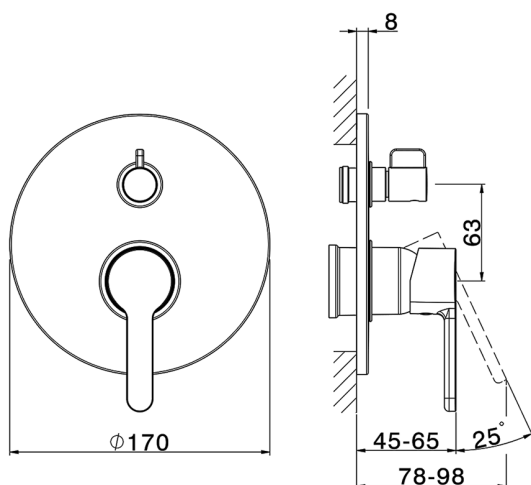

Parte esterna monocomando incasso 2 uscite H2_H2002300

MODELLO **H2002300**

Parte esterna monocomando incasso 2 uscite,deviatore rotativo 2 uscite, senza parte incasso, per art. Easy-Box ZB000230

FINITURE DISPONIBILI

CARATTERISTICHE

Installazione **Incasso**

Parti Incasso necessarie **ZB000230**

Parte incasso monocomando vasca-doccia Easy-Box INCASSO_ZB000230

MODELLO **ZB000230**

Parte incasso monocomando vasca-doccia Easy-Box,deviatore rotativo 2 uscite,senza parte esterna,con scatola di protezione

FINITURE DISPONIBILI

04 04 Senza Finitura

CARATTERISTICHE

Installazione	Incasso
Ricambio Cartuccia	ZZ92909000
Cartuccia Monocomando 35 mm	
Incasso	1

Piastra/Plate/Plaque/Platte/Placa

2-3mm: XX 65-85

10mm: XX 60-80