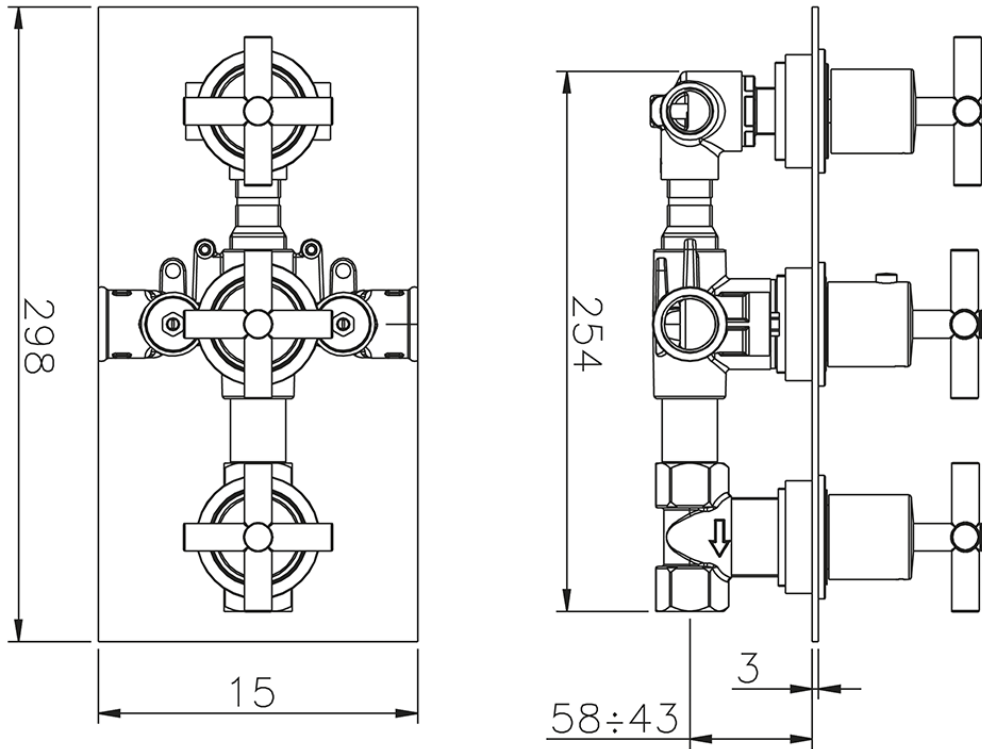

## Miscelatore termostatico doccia incasso 3 uscite SUITE\_SU008141

SU008141

<http://www.huberitalia.com/miscelatore-termostatico-doccia-incasso-3-uscite-suite-su008141>

2025-10-19