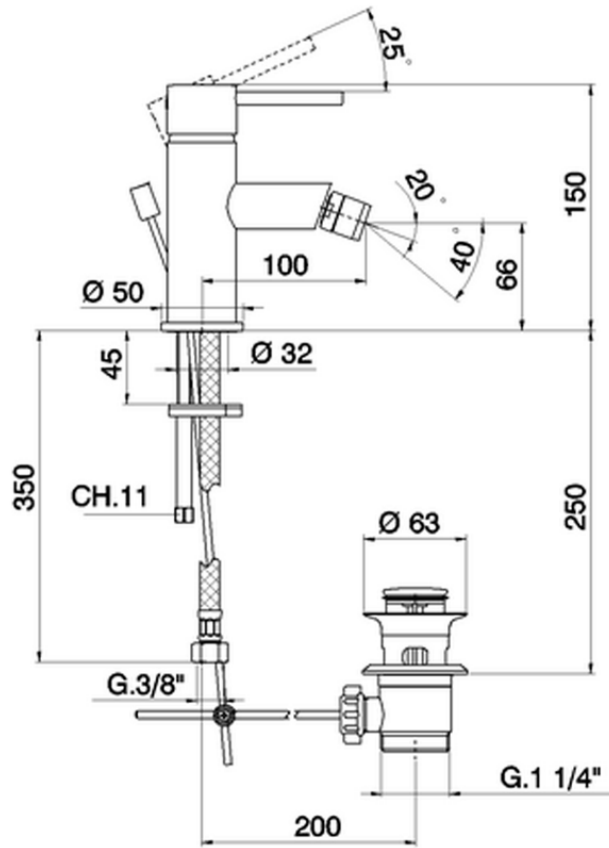

Miscelatore monocomando bidet TRATTO EVO\_TV000550

TV000550

<http://www.huberitalia.com/miscelatore-monocomando-bidet-tratto-evo-tv000550>

2026-06-08