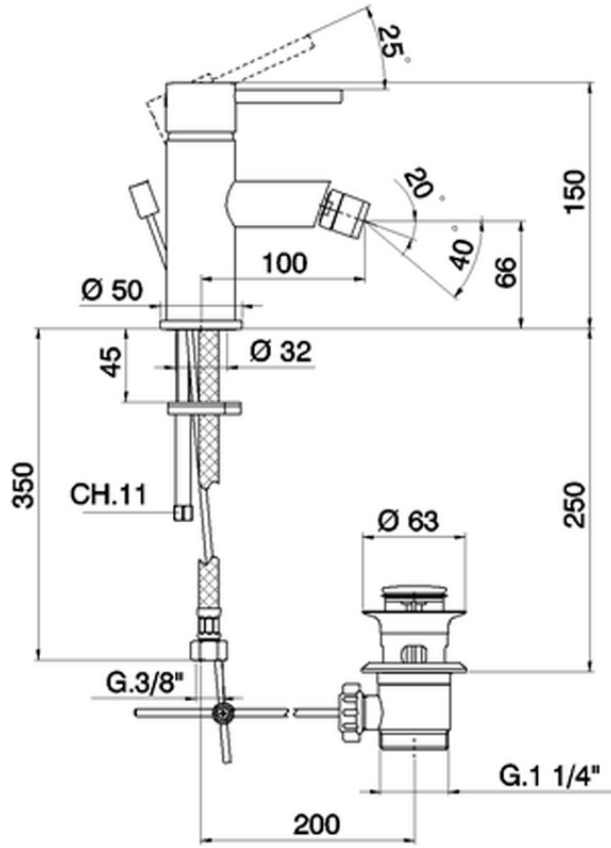

Miscelatore monocomando bidet TRATTO EVO_TV000550

TV000550

<http://www.huberitalia.com/miscelatore-monocomando-bidet-tratto-evo-tv000550>

2026-05-15