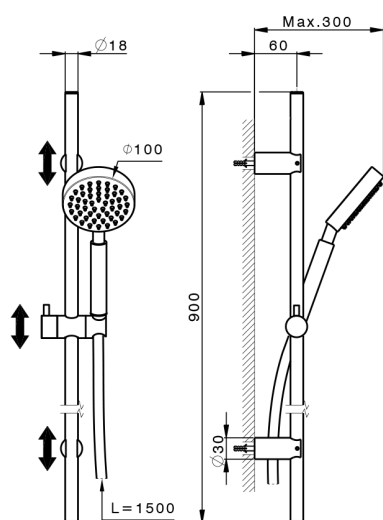

Completo doccia saliscendi Lynox LYNOX_SS010630

MODELLO **SS010630**

Completo doccia saliscendi Lynox, asta 90 cm con supporto scorrevole, doccetta monogetto ExtraLarge, flex inox 150 cm, Inox AISI 316L

FINITURE DISPONIBILI

D1 D1 Inox Spazzolato

CARATTERISTICHE

2026-04-17