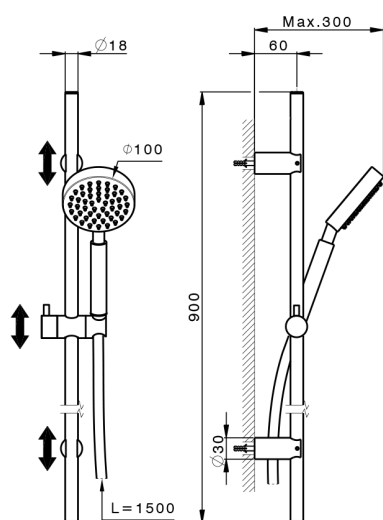

Completo doccia saliscendi Lynox LYNOX_SS010630

MODELLO **SS010630**

Completo doccia saliscendi Lynox, asta 90 cm con supporto scorrevole, doccetta monogetto ExtraLarge, flex inox 150 cm, Inox AISI 316L

FINITURE DISPONIBILI

D1 D1 Inox Spazzolato

CARATTERISTICHE

2026-04-16