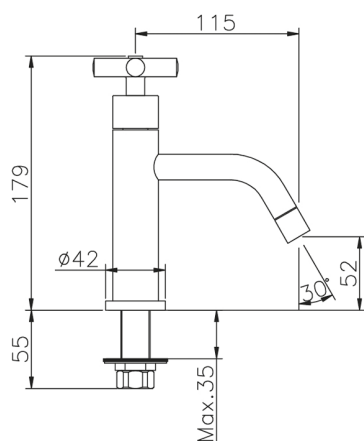

Rubinetto monoacqua SUITE_SU000900

MODELLO **SU000900**

Rubinetto monoacqua, senza scarico automatico

FINITURE DISPONIBILI

-  **21** 21 Cromo
-  **40** 40 Nero Opaco
-  **2F** 2F Nichel Spazzolato
-  **2W** 2W Oro Spazzolato