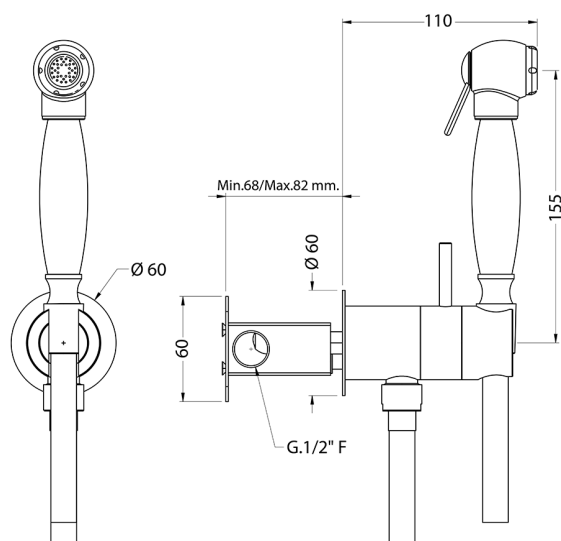

## Set doccetta igienica completo IDROSCOPINI\_VT007945

MODELLO **VT007945**

Set doccetta igienica completo, supporto murale tondo, miscelazione progressiva acque calda-fredda, completo di parte incasso, doccetta igienica in Ottone - flex PVC 120 cm

FINITURE DISPONIBILI

**21** 21 Cromo

CARATTERISTICHE

**Doccetta igienica**

### Doccetta Igienica

Doccetta igienica multiforo, per la cura dell'igiene personale.