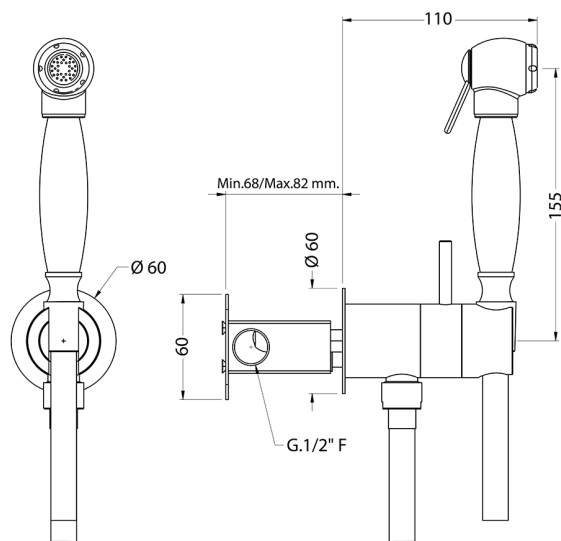

Set doccetta igienica completo IDROSCOPINI_VT007945

MODELLO **VT007945**

Set doccetta igienica completo, supporto murale tondo, miscelazione progressiva acque calda-fredda, completo di parte incasso, doccetta igienica in Ottone - flex PVC 120 cm

FINITURE DISPONIBILI

CARATTERISTICHE

Doccetta igienica

Doccetta Igienica

Doccetta igienica multiforo, per la cura dell'igiene personale.

MixedWater

Il sistema Mixed Water Huber permette la miscelazione progressiva acqua calda con acqua fredda.