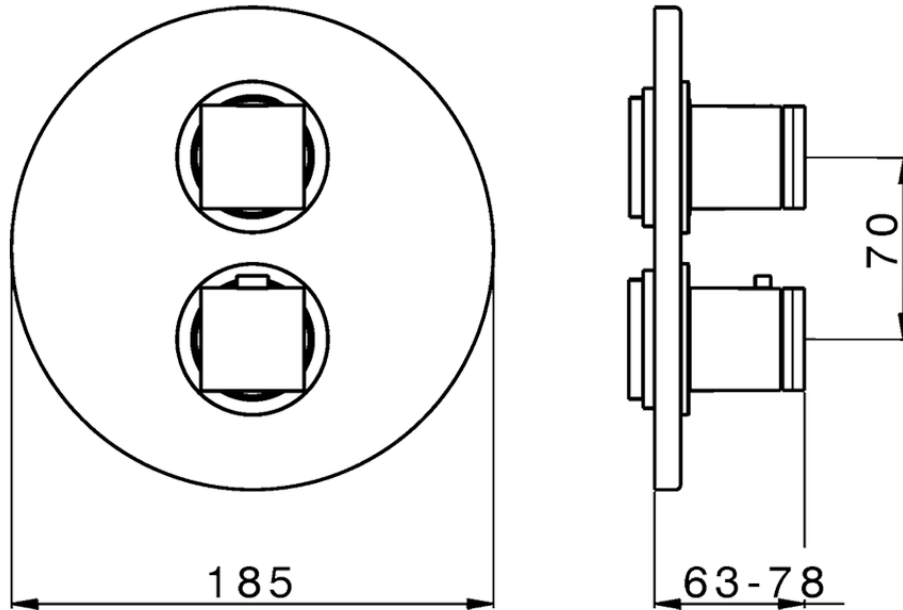

## Parte esterna termostatico doccia incasso 2 uscite THERMO\_DD018100

DD018100

<http://www.huberitalia.com/parte-esterna-termostatico-doccia-incasso-2-uscite-thermo-dd018100>

## Piastra/Plate/Plaque/Platte/Placa

2-3mm: XX 25-40 YY 76-91

10 mm: XX 16-31 YY 65-80

ZB018101

<http://www.huberitalia.com/parte-incasso-termostatico-doccia-2-uscite-incasso-zb018101>

2026-05-14