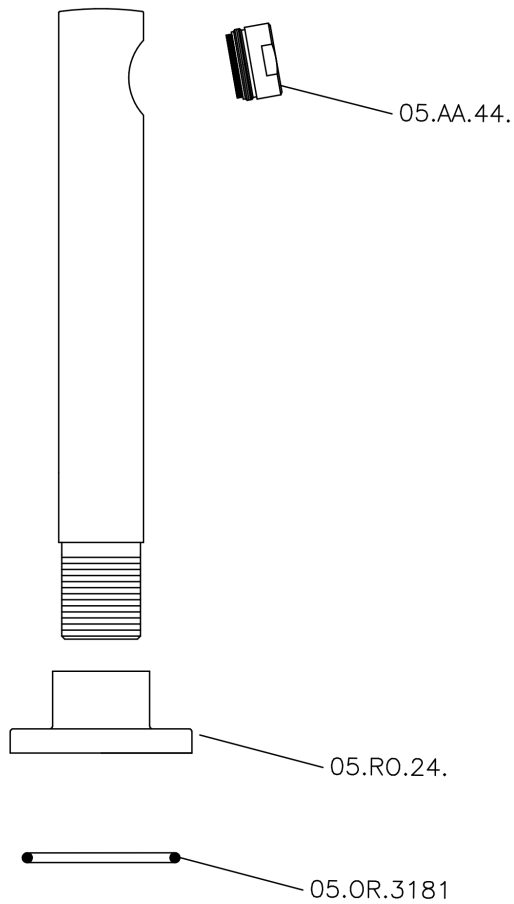

Bocca di erogazione SUITE_SU000240

MODELLO **SU000240**

Bocca di erogazione, L. 194 mm, attacco 3/4" M

FINITURE DISPONIBILI

-  **21** 21 Cromo
-  **40** 40 Nero Opaco
-  **2F** 2F Nichel Spazzolato
-  **2W** 2W Oro Spazzolato

CARATTERISTICHE

Bocca di erogazione SUITE_SU000240

SU000240

<http://www.huberitalia.com/bocca-di-erogazione-suite-su000240>

2026-04-20