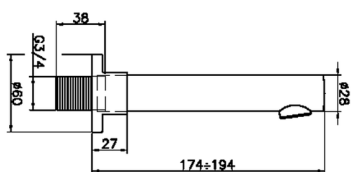

Bocca di erogazione SUITE_SU000240

MODELLO **SU000240**

Bocca di erogazione, L. 194 mm, attacco 3/4" M

FINITURE DISPONIBILI

-  **21** 21 Cromo
-  **40** 40 Nero Opaco
-  **2F** 2F Nichel Spazzolato
-  **2W** 2W Oro Spazzolato

CARATTERISTICHE

Bocca di erogazione SUITE_SU000240

SU000240

<http://www.huberitalia.com/bocca-di-erogazione-suite-su000240>

2026-04-20