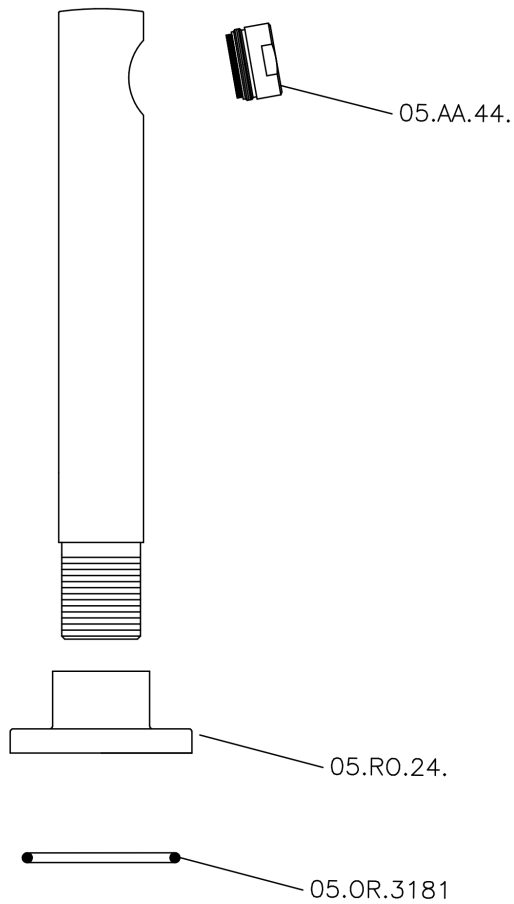

Bocca di erogazione SUITE_SU000240

MODELLO **SU000240**

Bocca di erogazione, L.194 mm, attacco 3/4" M

FINITURE DISPONIBILI

-  **21** 21 Cromo
-  **40** 40 Nero Opaco
-  **2F** 2F Nichel Spazzolato
-  **2W** 2W Oro Spazzolato

CARATTERISTICHE

Bocca di erogazione SUITE_SU000240

SU000240

<http://www.huberitalia.com/bocca-di-erogazione-suite-su000240>

2026-04-20