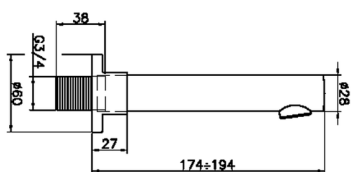

Bocca di erogazione SUITE_SU000240

MODELLO **SU000240**

Bocca di erogazione, L.194 mm, attacco 3/4" M

FINITURE DISPONIBILI

-  **21** 21 Cromo
-  **40** 40 Nero Opaco
-  **2F** 2F Nichel Spazzolato
-  **2W** 2W Oro Spazzolato

CARATTERISTICHE

Bocca di erogazione SUITE_SU000240

SU000240

<http://www.huberitalia.com/bocca-di-erogazione-suite-su000240>

2026-04-20