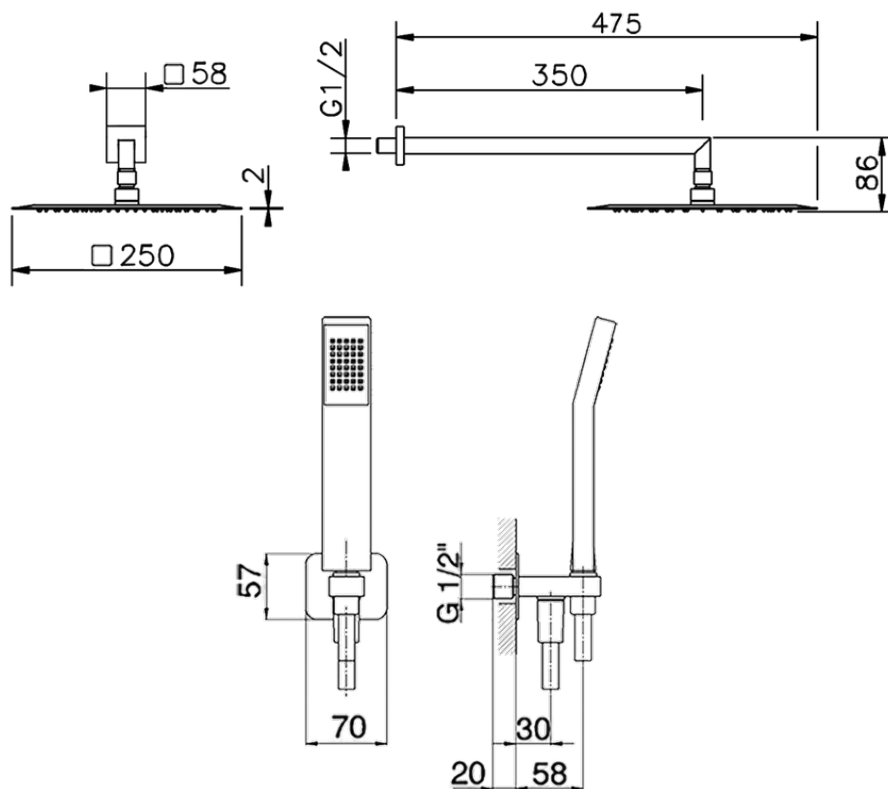

Kit braccio doccia con presa d'acqua SHOWER_SS0K0050

SS0K0050

<http://www.huberitalia.com/kit-braccio-doccia-con-presa-dacqua-shower-ss0k0050>

2026-05-17