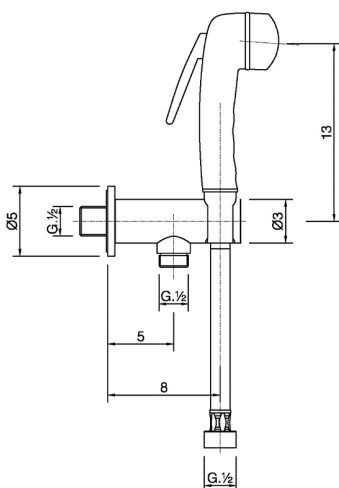

Set doccetta igienica completo COLLETTIVITÀ_NM007910

MODELLO **NM007910**

Set doccetta igienica completo, supporto murale con valvola di sicurezza, doccetta igienica, flex PVC 120 cm

FINITURE DISPONIBILI

CARATTERISTICHE

Doccetta igienica

Doccetta Igienica

Doccetta igienica multiforo, per la cura dell'igiene personale.

2026-06-18