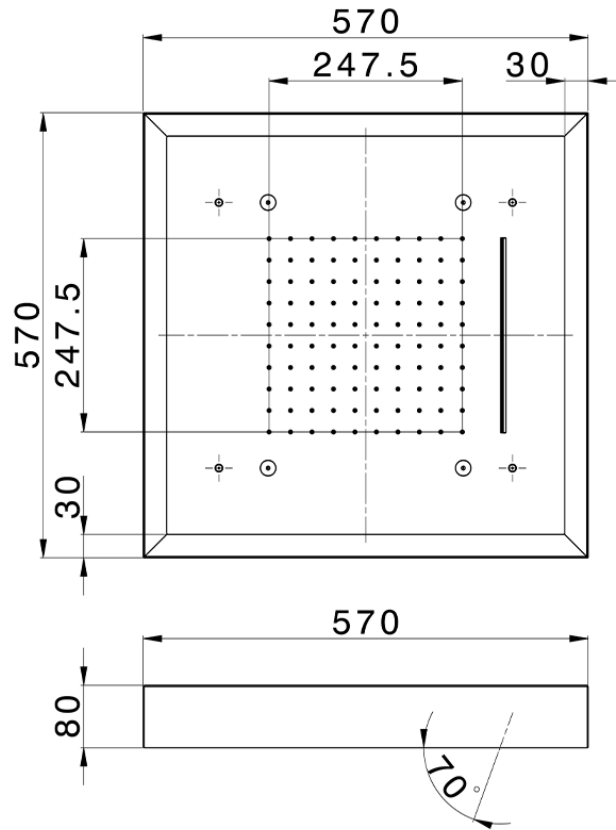

Soffione a soffitto con cromoterapia 570x570 mm ZEN_ZS1C0165

ZS1C0165

<http://www.huberitalia.com/soffione-a-soffitto-con-cromoterapia-570x570-mm-zen-zs1c0165>

2026-04-15