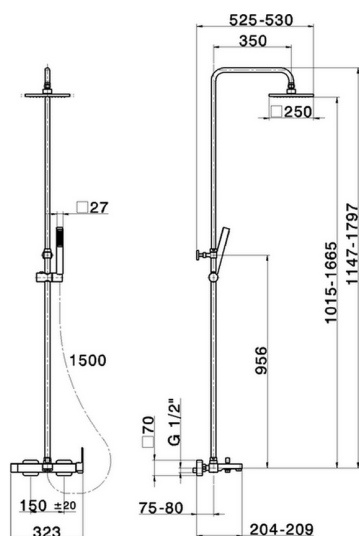

## Colonna vasca monocomando 3 funzioni DADO\_DD004121

MODELLO **DD004121**

Colonna vasca monocomando 3 funzioni,deviatore 2 uscite,colonna telescopica,supporto doccetta scorrevole,doccetta monogetto minimalista quadra 27x27 mm ABS,soffione quadro 250x250 mm sp.8 mm in Ottone,flessibile liscio SILVERFLEX 150 cm

FINITURE DISPONIBILI

CARATTERISTICHE

Ricambio Cartuccia **ZZ95409000**

**Cartuccia Monocomando 35 mm**

### EcoStop

Con il Dispositivo EcoStop l'apertura dell'acqua avviene con un punto duro al 50% circa della portata. Un fermo a metà apertura, da vincere con una leggera forza solo e soltanto quando ci sia una reale necessità di richiesta d'acqua alla massima portata. Ciò permette di consumare fino al 50% in meno di acqua.