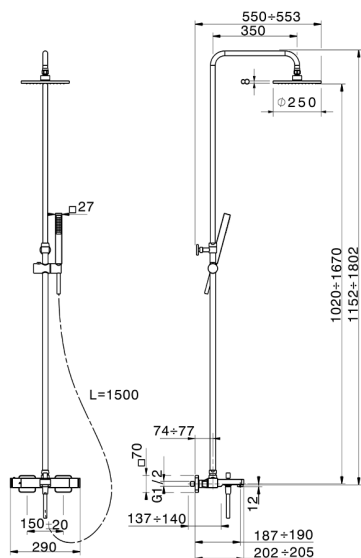

## Colonna vasca termostatica 3 funzioni DADO\_DDC83010

MODELLO **DDC83010**

Colonna vasca termostatica 3 funzioni, devia stop 2 uscite, colonna telescopica, supporto doccetta scorrevole, doccetta monogetto minimalista quadra 27x27 mm ABS, soffione quadro 250x250 mm sp.8 mm in Ottone, flessibile liscio SILVERFLEX 150 cm

FINITURE DISPONIBILI

**21** 21 Cromo

CARATTERISTICHE

Ricambio Cartuccia **22.04A.AR - ZZ97279004**

**Cartuccia Termostatica Argo 2 (filtro lungo)**

### DeviaStop

La tecnologia Devia Stop di Huber consente con un semplice movimento rotativo di gestire la portata dell'acqua e di scegliere la modalità d'erogazione (soffione, doccetta a mano).