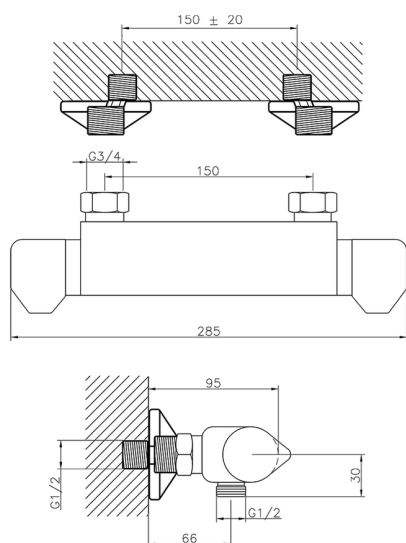

Miscelatore termostatico doccia CLINIC&TECHNICAL_CLT01010

MODELLO **CLT01010**

Miscelatore termostatico doccia, senza completo doccia, attacco per flessibile 1/2" M

FINITURE DISPONIBILI

21 21 Cromo

CARATTERISTICHE

Ricambio Cartuccia **24.04A.PP**

Cartuccia Termostatica Plus P 8X20

Termostatico

Il Termostatico Huber è il tuo personale gestore dell'acqua che ti aiuta a gestire e controllare acqua ed energia senza sprechi.