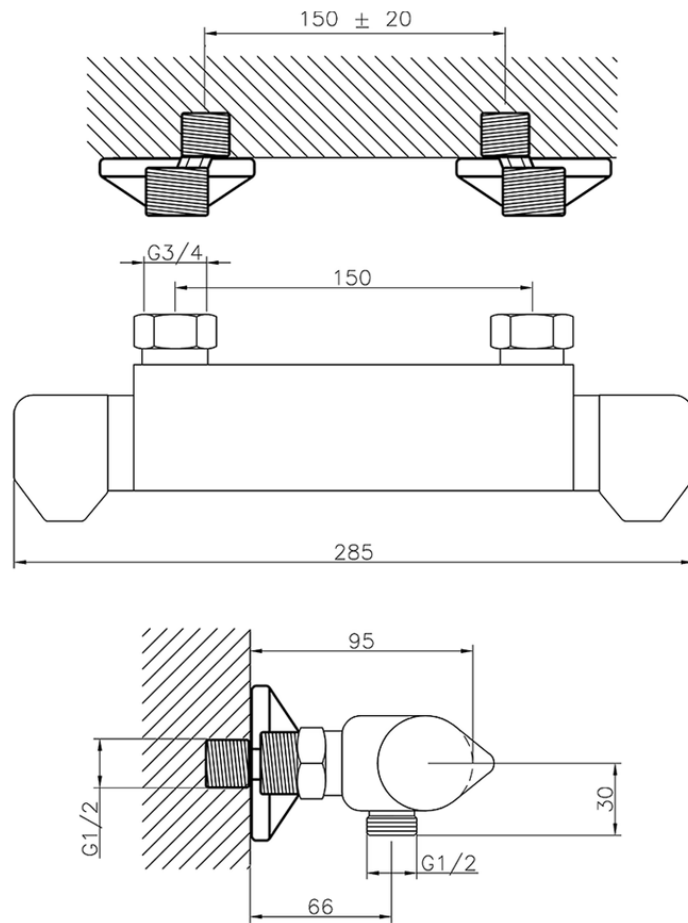

Miscelatore termostatico doccia CLINIC&TECHNICAL_CLT01010

CLT01010

<http://www.huberitalia.com/miscelatore-termostatico-doccia-clinicttechnical-clt01010>

2026-06-24