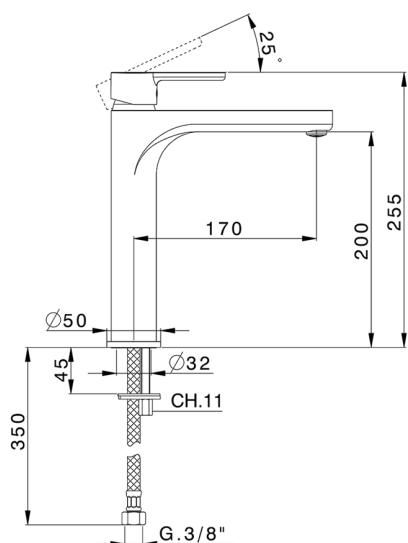

Miscelatore monocomando lavabo alto H2_H2003540

MODELLO **H2003540**

Miscelatore monocomando lavabo alto, senza scarico automatico, flex inox G.3/8"

FINITURE DISPONIBILI

21 21 Cromo

CARATTERISTICHE

Ricambio Cartuccia **ZZ95435000**

Cartuccia Monocomando 35 mm

EcoStop

Con il Dispositivo EcoStop l'apertura dell'acqua avviene con un punto duro al 50% circa della portata. Un fermo a metà apertura, da vincere con una leggera forza solo e soltanto quando ci sia una reale necessità di richiesta d'acqua alla massima portata. Ciò permette di consumare fino al 50% in meno di acqua.