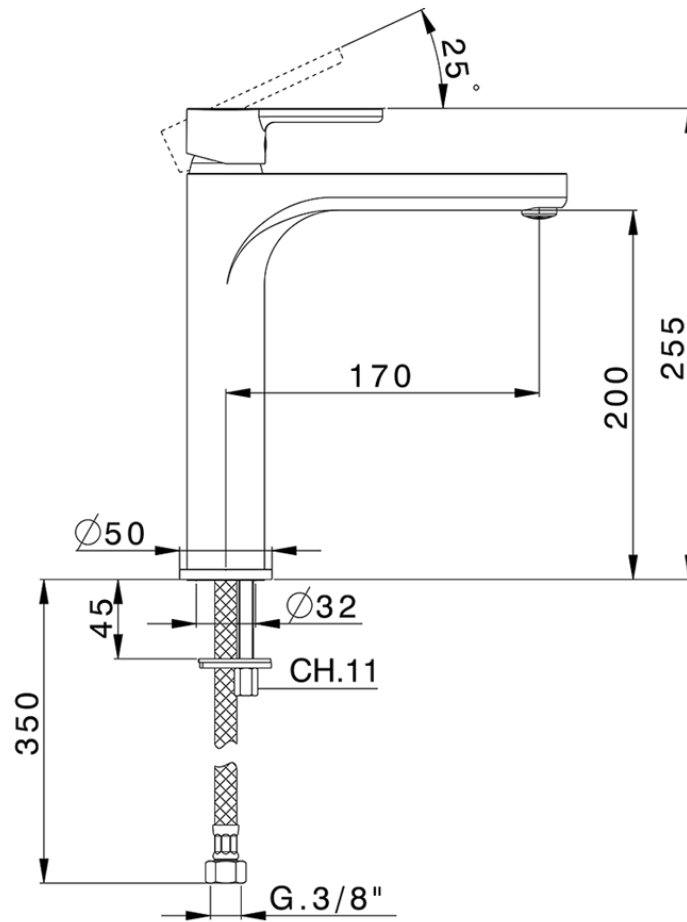

Miscelatore monocomando lavabo alto H2\_H2003540

H2003540

<http://www.huberitalia.com/miscelatore-monocomando-lavabo-alto-h2-h2003540>

2026-04-18