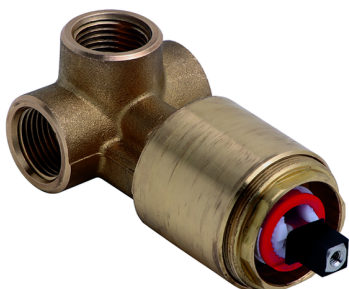

## Parte esterna monocomando doccia incasso TRATTO EVO\_TV003000

MODELLO **TV003000**

Parte esterna monocomando doccia incasso, senza parte incasso, per art. ZB005300

FINITURE DISPONIBILI

CARATTERISTICHE

Installazione **Incasso**  
Parti Incasso necessarie **ZB005300**

## Parte incasso monocomando doccia INCASSO\_ZB005300

MODELLO **ZB005300**

Parte incasso monocomando doccia, doccia incasso 1/2", senza parte esterna

FINITURE DISPONIBILI

**04** 04 Senza Finitura

CARATTERISTICHE

Installazione	<b>Incasso</b>
Ricambio Cartuccia	<b>ZZ94035000</b>
<b>Cartuccia Monocomando 35 mm</b>	
Incasso	<b>1</b>

Piastra/Plate/Plaque/Platte/Placa  
 2-3mm: XX 27-47 YY 54-74  
 10mm: XX 16-40 YY 43-68