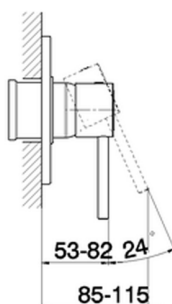

## Parte esterna monocomando doccia incasso TRATTO EVO\_TV003000

MODELLO **TV003000**

Parte esterna monocomando doccia incasso, senza parte incasso, per art. ZB005300

FINITURE DISPONIBILI

CARATTERISTICHE

Installazione **Incasso**  
Parti Incasso necessarie **ZB005300**

## Parte incasso monocomando doccia INCASSO\_ZB005300

MODELLO **ZB005300**

Parte incasso monocomando doccia, doccia incasso 1/2", senza parte esterna

FINITURE DISPONIBILI

**04** 04 Senza Finitura

CARATTERISTICHE

Installazione	<b>Incasso</b>
Ricambio Cartuccia	<b>ZZ94035000</b>
<b>Cartuccia Monocomando 35 mm</b>	
Incasso	<b>1</b>

Piastra/Plate/Plaque/Platte/Placa  
 2-3mm: XX 27-47 YY 54-74  
 10mm: XX 16-40 YY 43-68