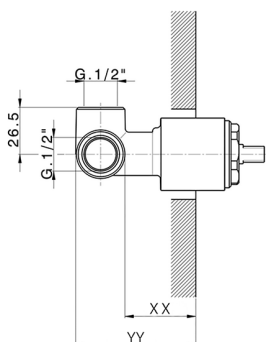

## Parte esterna monocomando doccia incasso TRATTO EVO\_TV003000

MODELLO **TV003000**

Parte esterna monocomando doccia incasso, senza parte incasso, per art. ZB005300

FINITURE DISPONIBILI

CARATTERISTICHE

Installazione **Incasso**  
Parti Incasso necessarie **ZB005300**

## Parte incasso monocomando doccia INCASSO\_ZB005300

MODELLO **ZB005300**

Parte incasso monocomando doccia, doccia incasso 1/2", senza parte esterna

FINITURE DISPONIBILI

**04** 04 Senza Finitura

CARATTERISTICHE

Installazione	<b>Incasso</b>
Ricambio Cartuccia	<b>ZZ94035000</b>
<b>Cartuccia Monocomando 35 mm</b>	
Incasso	<b>1</b>

Piastra/Plate/Plaque/Platte/Placa  
 2-3mm: XX 27-47 YY 54-74  
 10mm: XX 16-40 YY 43-68