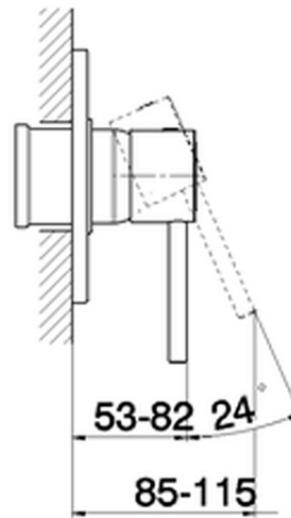

Parte esterna monocomando doccia incasso TRATTO EVO_TV003000

TV003000

<http://www.huberitalia.com/parte-esterna-monocomando-doccia-incasso-tratto-evo-tv003000>

Piastra/Plate/Plaque/Platte/Placa

2-3mm: XX 27-47 YY 54-74

10mm: XX 16-40 YY 43-68

ZB005300

<http://www.huberitalia.com/parte-incasso-monocomando-doccia-incasso-zb005300>

2026-05-15