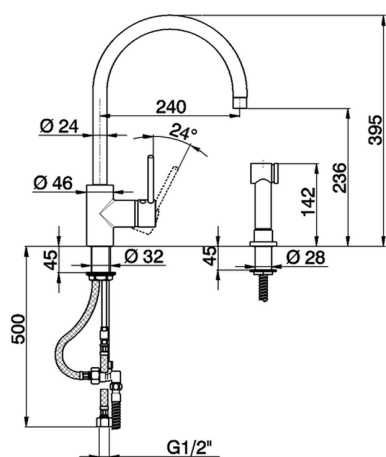

## Miscelatore monocomando lavello doccia estraibile KITCHEN\_LL404570

MODELLO **LL404570**

Miscelatore monocomando lavello doccia estraibile, bocca girevole, flex Ottone 150 cm

FINITURE DISPONIBILI

CARATTERISTICHE

Ricambio Cartuccia **ZZ93196000**

**Cartuccia Monocomando 38 mm**

2026-06-15