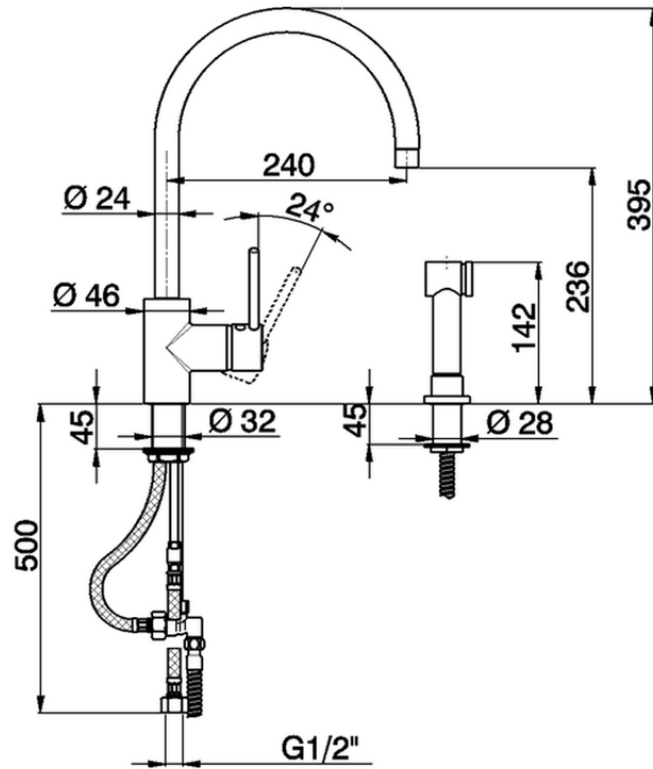

## Miscelatore monocomando lavello doccia estraibile KITCHEN\_LL404570

LL404570

<http://www.huberitalia.com/miscelatore-monocomando-lavello-doccia-estraibile-kitchen-ll404570>

2026-06-15