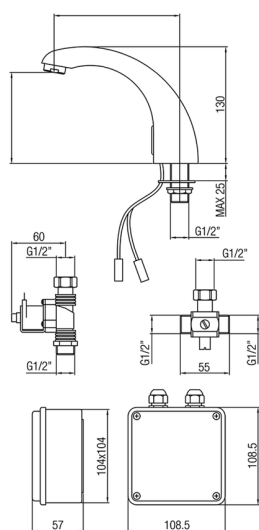

Rubinetto elettronico lavabo COLLETTIVITÀ_303E.01H.

MODELLO **303E.01H.**

Rubinetto elettronico lavabo

FINITURE DISPONIBILI

CARATTERISTICHE

2026-05-16