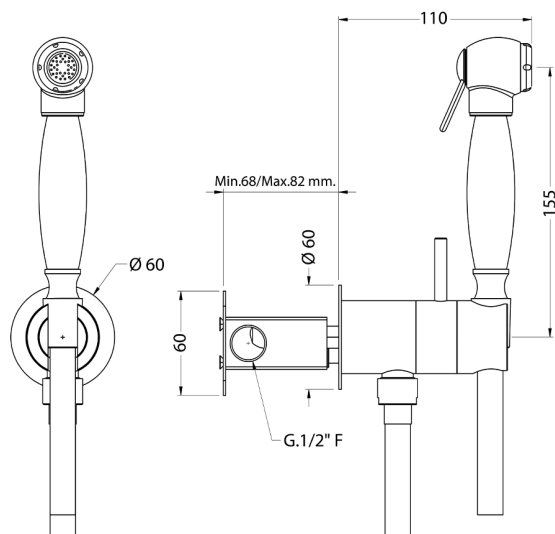

Set doccia igienica completo IDROSCOPINI_VT007946

MODELLO **VT007946**

Set doccia igienica completo, supporto murale tondo, miscelazione progressiva acque calda-fredda, completo di parte incasso, doccia igienica in Ottone - flex PVC 120 cm

FINITURE DISPONIBILI

CARATTERISTICHE

Doccetta igienica

Doccetta Igienica

Doccetta igienica multiforo, per la cura dell'igiene personale.

MixedWater

Il sistema Mixed Water Huber permette la miscelazione progressiva acqua calda con acqua fredda.