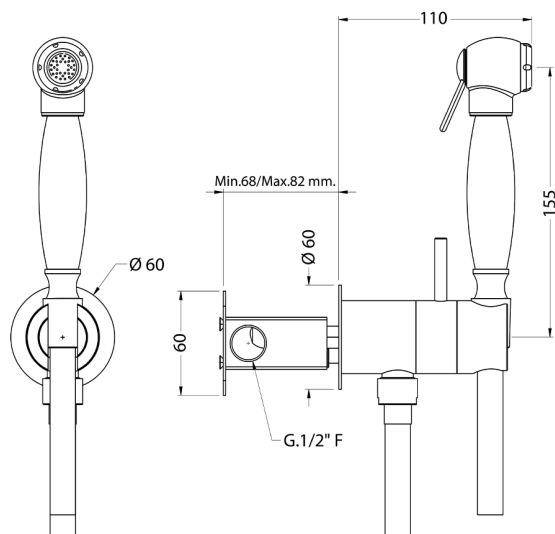

Set doccia igienica completo IDROSCOPINI_VT007946

MODELLO **VT007946**

Set doccia igienica completo, supporto murale tondo, miscelazione progressiva acque calda-fredda, completo di parte incasso, doccia igienica in Ottone - flex PVC 120 cm

FINITURE DISPONIBILI

21 21 Cromo

CARATTERISTICHE

Doccetta igienica

Doccetta Igienica

Doccetta igienica multiforo, per la cura dell'igiene personale.

MixedWater

Il sistema Mixed Water Huber permette la miscelazione progressiva acqua calda con acqua fredda.