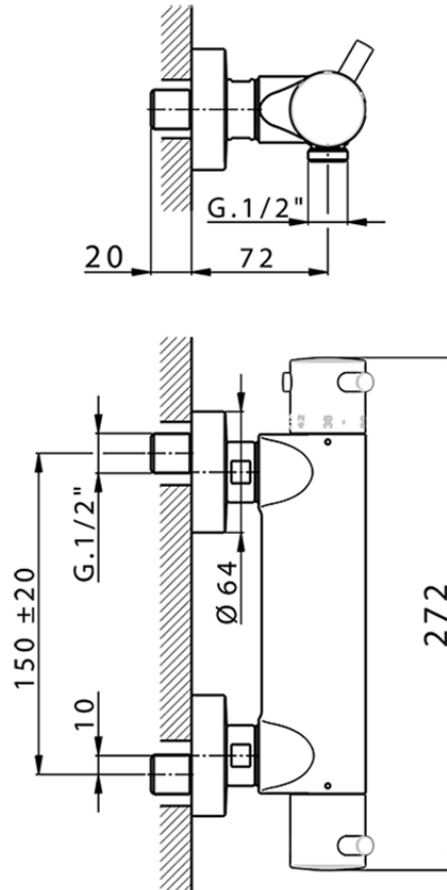

Miscelatore termostatico doccia NUOVA KIRUNA_K2T01010

K2T01010

<http://www.huberitalia.com/miscelatore-termostatico-doccia-nuova-kiruna-k2t01010>

2026-04-17