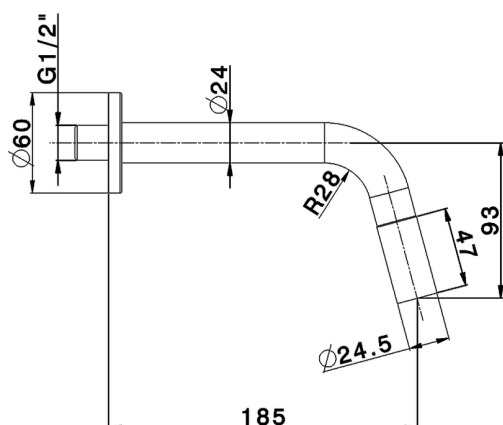

Rubinetto monoacqua a parete CHRONOS_CR001420

MODELLO **CR001420**

Rubinetto monoacqua a parete, senza scarico automatico

FINITURE DISPONIBILI

CARATTERISTICHE

2026-05-17