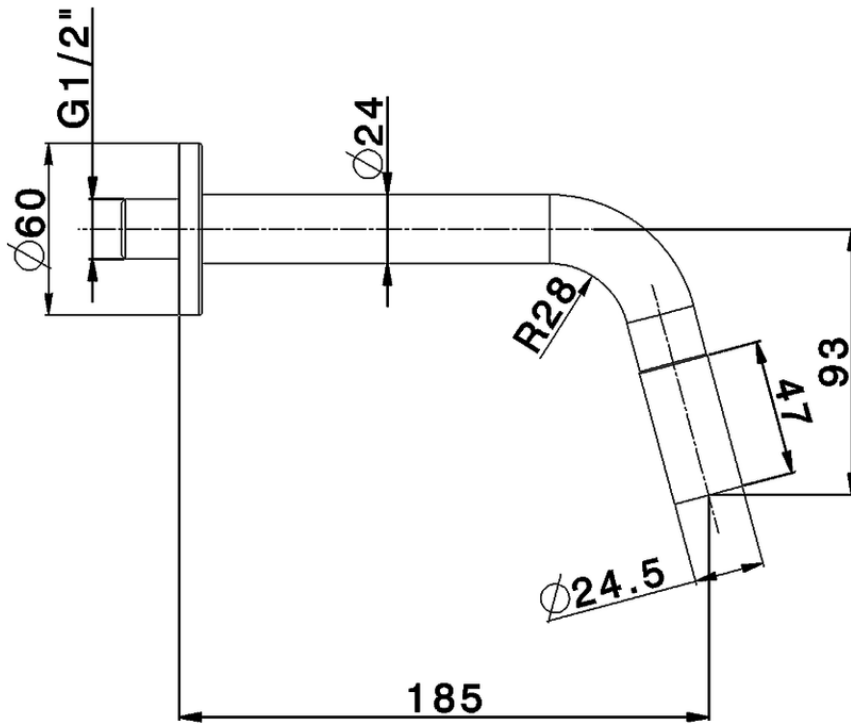

Rubinetto monoacqua a parete CHRONOS_CR001420

CR001420

<http://www.huberitalia.com/rubinetto-monoacqua-a-parete-chronos-cr001420>

2026-05-17