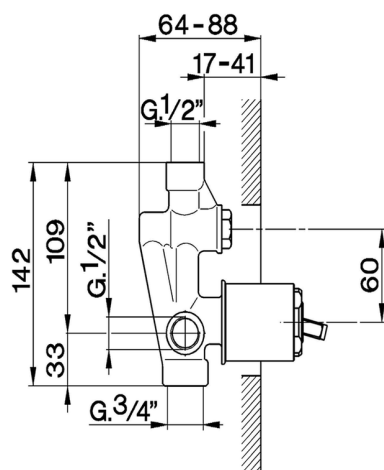

## Parte incasso monocomando vasca-doccia INCASSO\_ZB002210

MODELLO **ZB002210**

Parte incasso monocomando vasca-doccia,deviatore  
2 uscite 1/2" e 3/4",senza parte esterna

FINITURE DISPONIBILI

**04** 04 Senza Finitura

CARATTERISTICHE

Installazione	<b>Incasso</b>
Ricambio Cartuccia	<b>ZZ92909000</b>
<b>Cartuccia Monocomando 43 mm</b>	
Incasso	<b>1</b>

2026-05-16