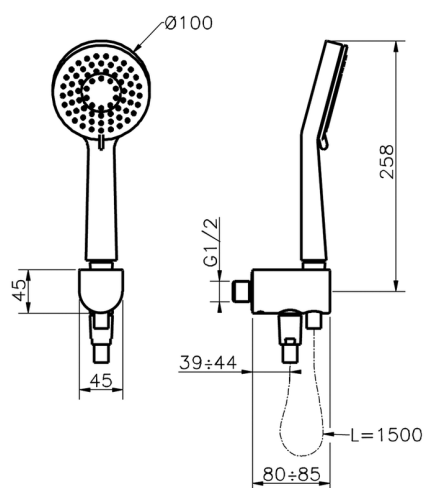

Completo doccia con presa d'acqua SHOWER_SS018880

MODELLO **SS018880**

Completo doccia con presa d'acqua, supporto fisso murale con raccordo 1/2", doccetta 3 getti Lodge D.100 mm in ABS, flessibile liscio SUPREME 150 cm

FINITURE DISPONIBILI

-  **21** 21 Cromo
-  **2F** 2F Nichel Spazzolato

CARATTERISTICHE

2026-04-20